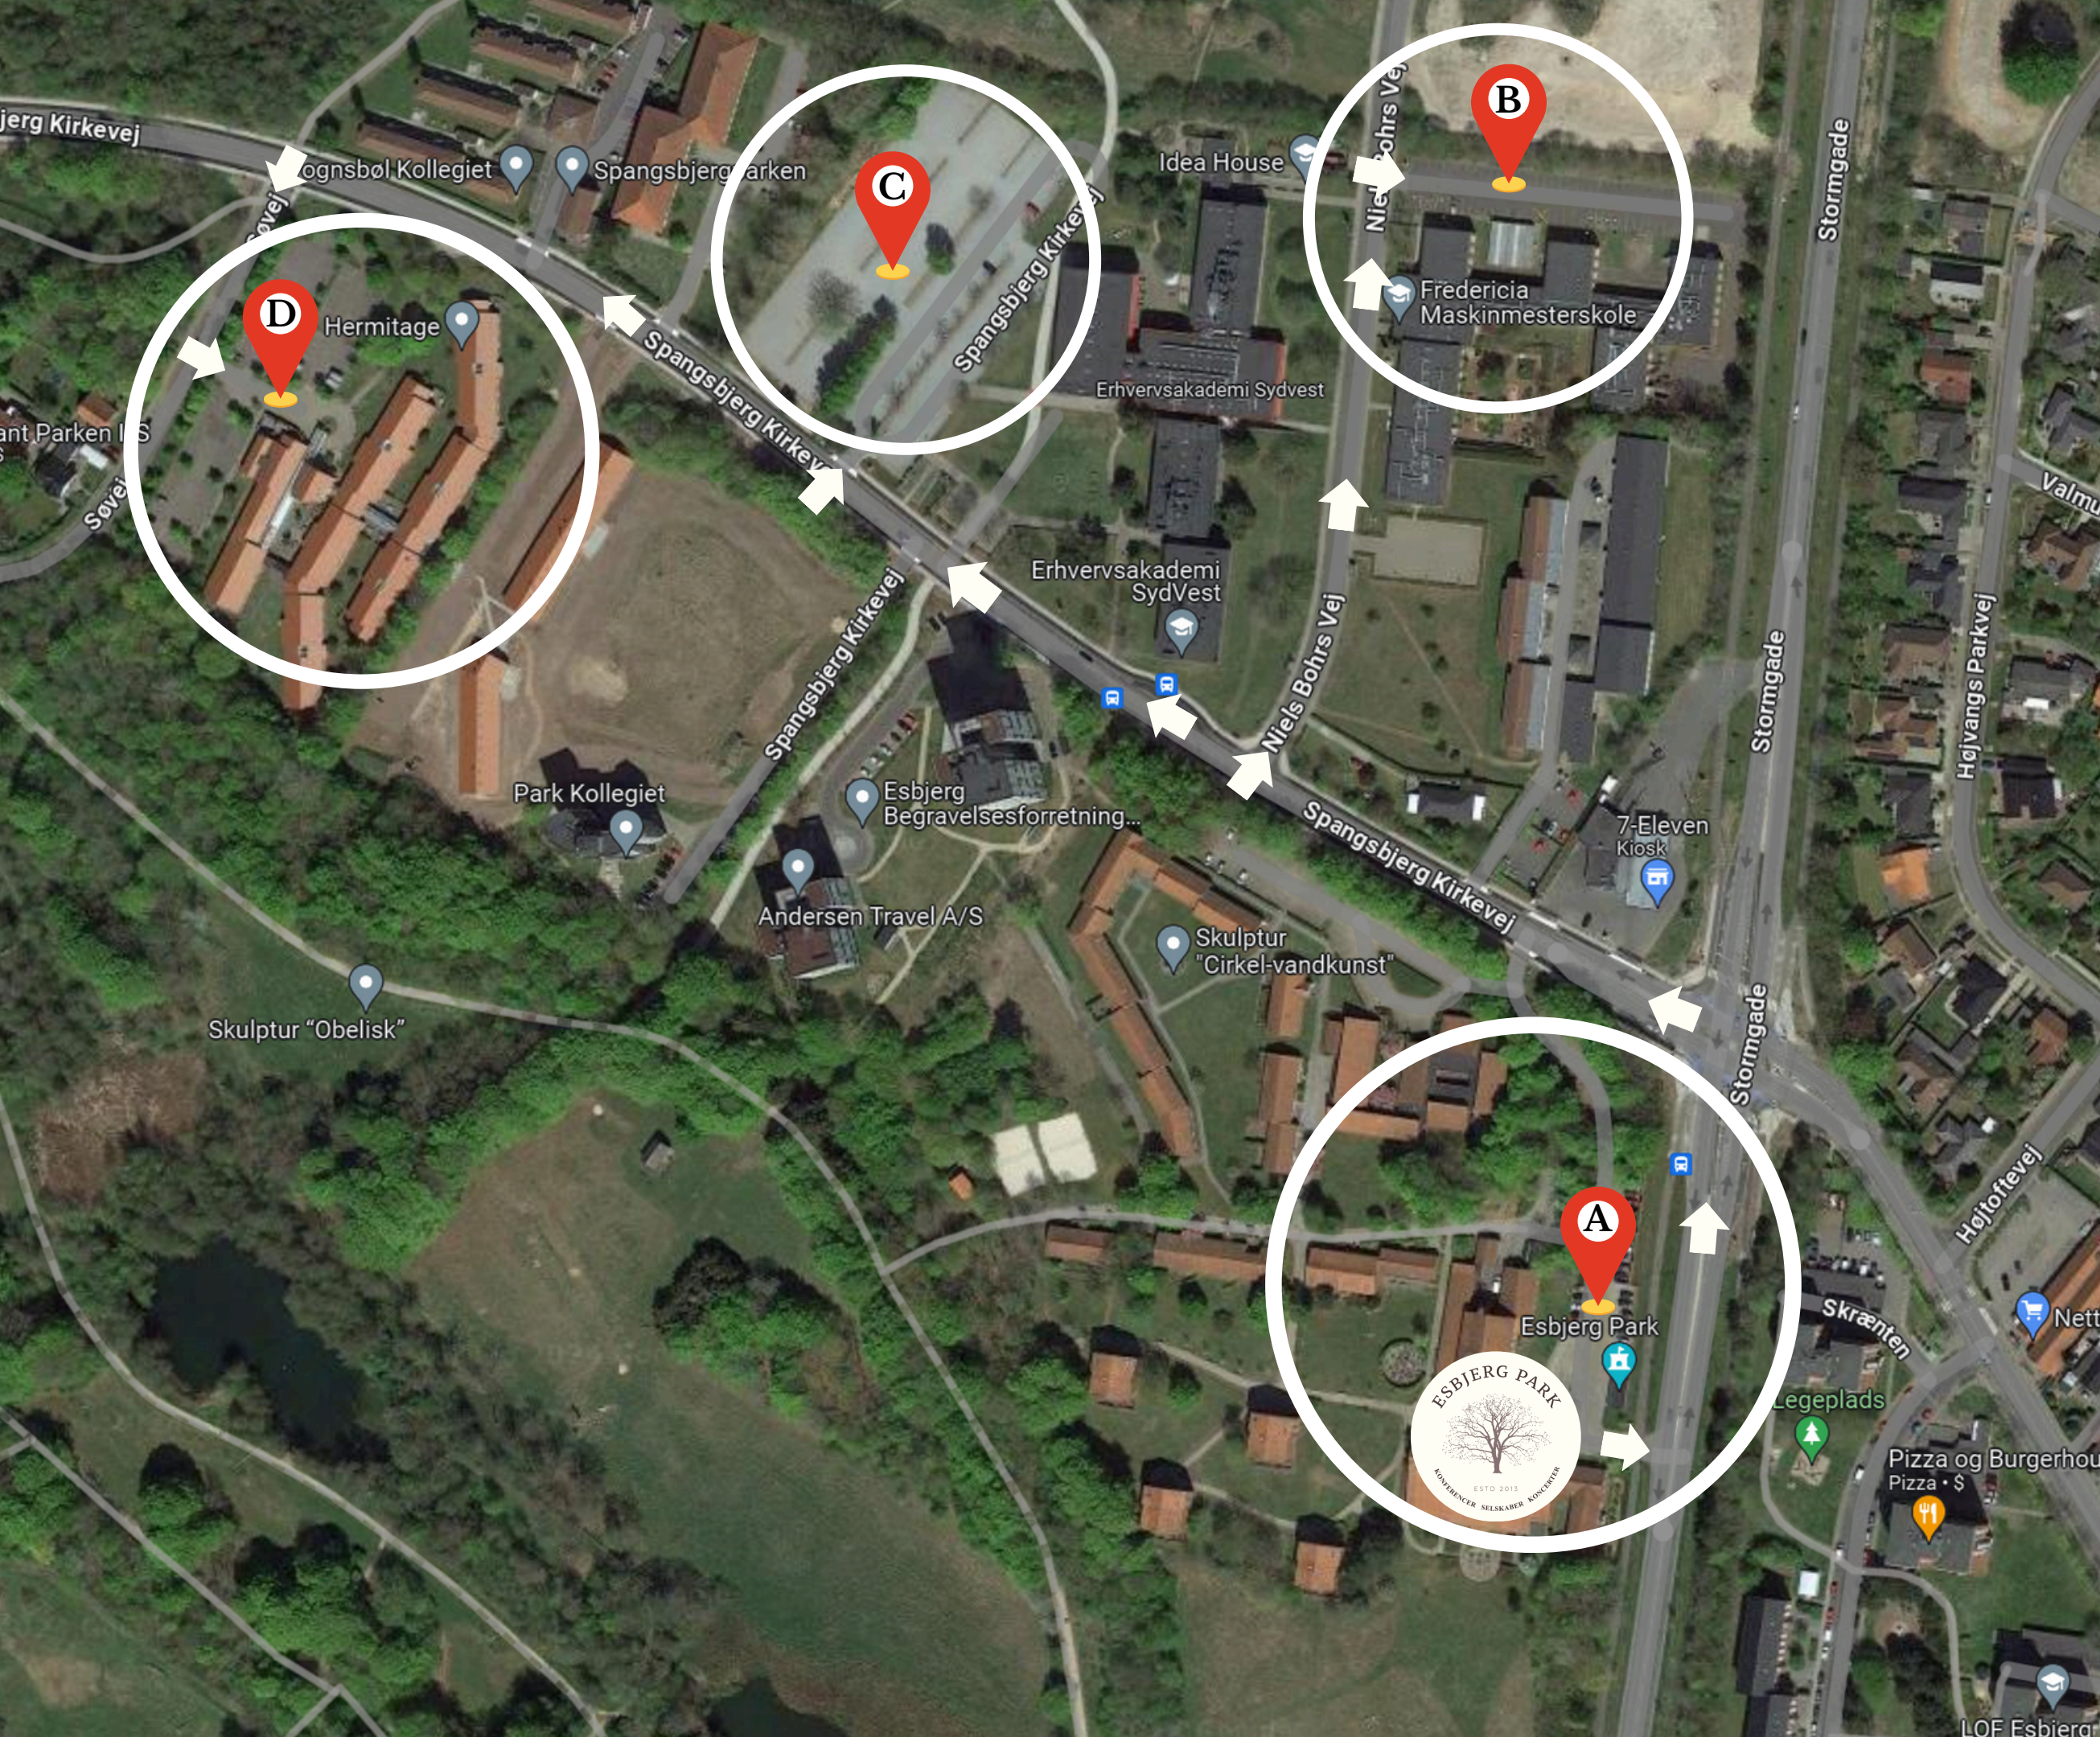

## PARKERING B

- Forsæt af Stormgade
- Drej til venstre i lyskrydset af Spangsbjerg Kirkevej
- Drej til højre af Niels Bohrs Vej
- Drej til højre efter Maskinmesterskolen
- Parkering bagved bygningen

## PARKERING C

- Forsæt af Stormgade
- Drej til venstre i lyskrydset af Spangsbjerg Kirkevej
- Fortsæt opad Spangsbjerg Kirkevej
- Indgang til parkering på højre hånd
- Parkering ved Erhvervsakademiet Sydvest

## PARKERING D

- Fortsæt af Stormgade
- Drej til venstre i lyskrydset af Spangsbjerg Kirkevej
- Fortsæt opad Spangsbjerg Kirkevej
- Drej til venstre af Søvej
- Parkering på venstre hånd ved Hermitage

ESTD 2013

**ESBJERG  
PARK**